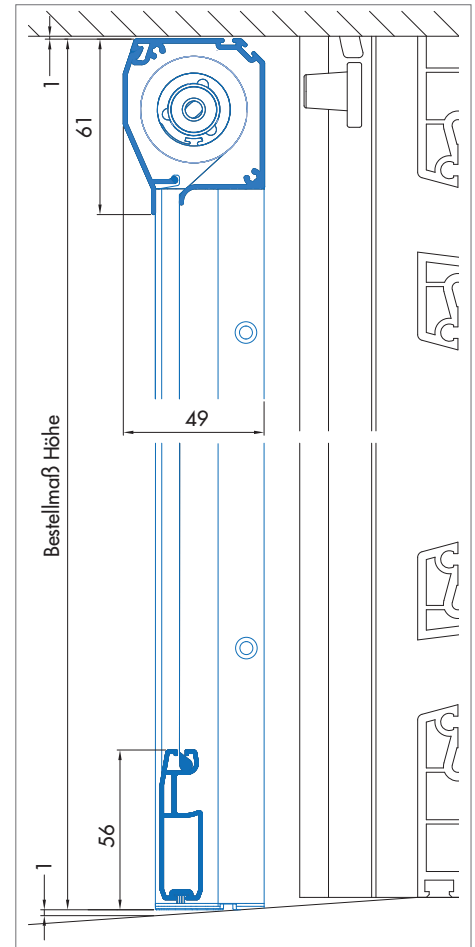

## Bestellmaße

Breite = Lichtes Breitenmaß - 2 mm

Höhe = Lichtes Höhenmaß - 2 mm

## Verwendete Profile

2310

2311

2312

2313

## Horizontalschnitt

M = 1:2.5

## Vertikalschnitt

M = 1:2.5