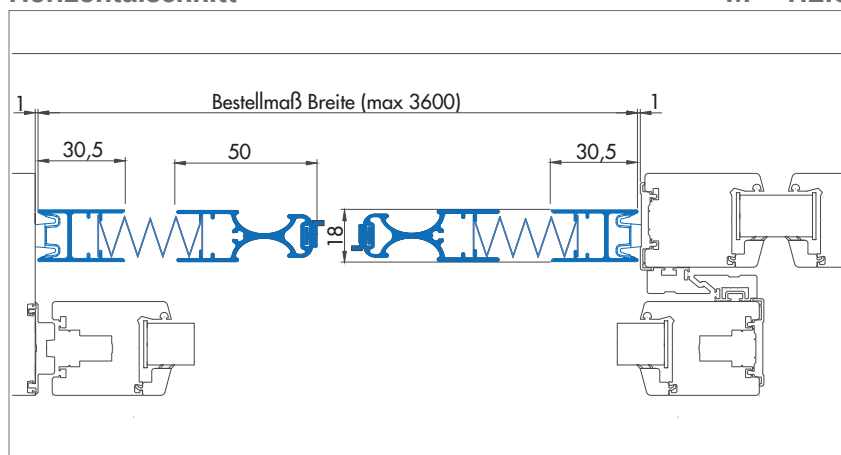

Ausführung

zweiflügelig, mit schräger Schwelle

Preistabelle

Plissee für Türen: Preisgruppe 2

Einbautiefe

22 mm

Einsatzbereich

Montage in gerader Mauerlaibung oder in die Laibung der Hebe-Schiebetüre mit schräger Schwelle.

Bestellmaße

Breite = Lichtes Breitenmaß - 2 mm (max. 3600 mm)

Höhe = Lichtes Höhenmaß - 2 mm (max. 2800 mm)

Verwendete Profile

Horizontalschnitt

M = 1:2.5

Vertikalschnitt

M = 1:2.5

3D Ansicht