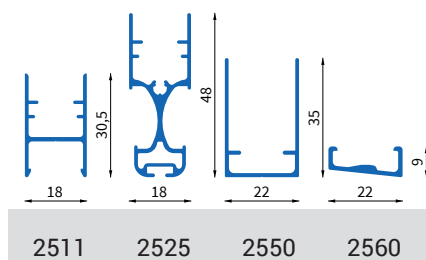

Ausführung

zweiflügelig, mit schräger Schwelle

Preistabelle

Plissee für Türen: Preisgruppe 2

Einbautiefe

22 mm

Einsatzbereich

Montage in gerader Mauerlaibung oder in die Laibung der Hebe-Schiebetüre mit schräger Schwelle.

Bestellmaße

Breite = Lichtes Breitenmaß - 2 mm (max. 3600 mm)

Höhe = Lichtes Höhenmaß - 2 mm (max. 2800 mm)

Verwendete Profile

Horizontalschnitt

M = 1:2.5

Vertikalschnitt

M = 1:2.5

3D Ansicht