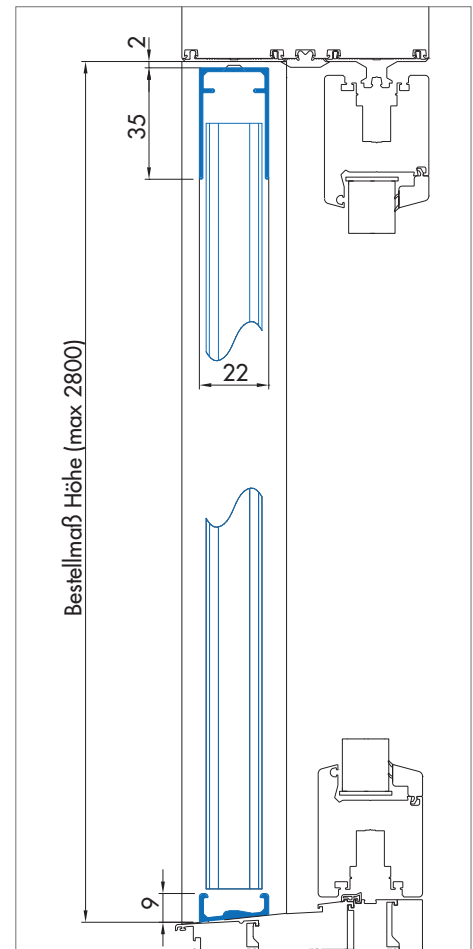

Ausführung

zweiflügelig, mit schräger Schwelle

Preistabelle

Plissee für Türen: Preisgruppe 2

Einbautiefe

22 mm

Einsatzbereich

Montage in gerader Mauerlaibung oder in die Laibung der Hebe-Schiebetüre mit schräger Schwelle.

Bestellmaße

Breite = Lichtes Breitenmaß - 2 mm (max. 3600 mm)

Höhe = Lichtes Höhenmaß - 2 mm (max. 2800 mm)

Verwendete Profile

Horizontalschnitt

M = 1:2.5

Vertikalschnitt

M = 1:2.5

3D Ansicht