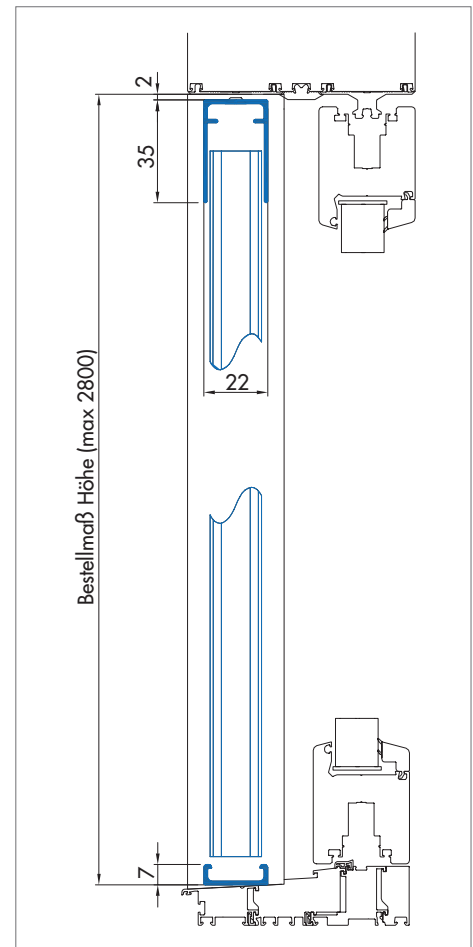

Ausführung

zweiflügelig

Preistabelle

Plissee für Türen: Preisgruppe 2

Einbautiefe

22 mm

Einsatzbereich

Montage in gerade Mauerlaibung oder in die Laibung der Hebe-Schiebetüre.

Bestellmaße

Breite = Lichtes Breitenmaß - 2 mm (max. 3600 mm)

Höhe = Lichtes Höhenmaß - 2 mm (max. 2800 mm)

Verwendete Profile

Horizontalschnitt

M = 1:2.5

Vertikalschnitt

M = 1:2.5

3D Ansicht