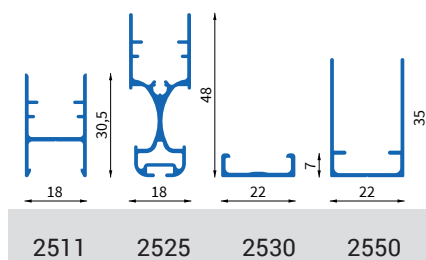

Ausführung

zweiflügelig

Preistabelle

Plissee für Türen: Preisgruppe 2

Einbautiefe

22 mm

Einsatzbereich

Montage in gerade Mauerlaibung oder in die Laibung der Hebe-Schiebetüre.

Bestellmaße

Breite = Lichtes Breitenmaß - 2 mm (max. 3600 mm)

Höhe = Lichtes Höhenmaß - 2 mm (max. 2800 mm)

Verwendete Profile

Horizontalschnitt

M = 1:2.5

Vertikalschnitt

M = 1:2.5

3D Ansicht