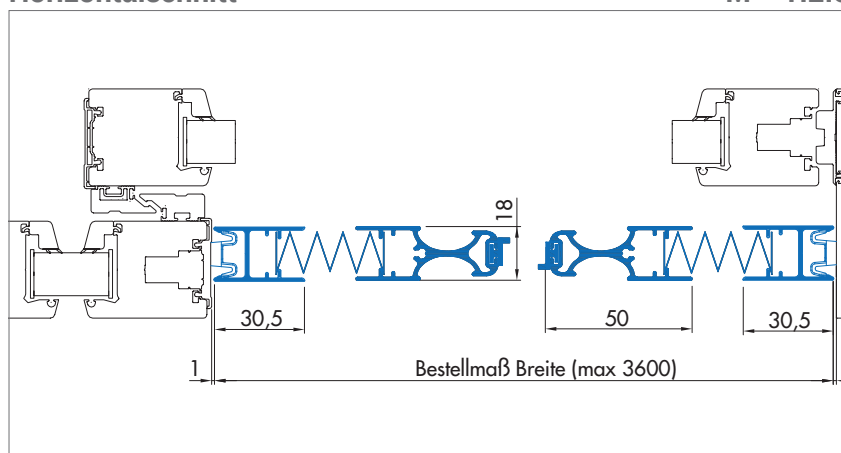

Ausführung

zweiflügelig

Preistabelle

Plissee für Türen: Preisgruppe 2

Einbautiefe

22 mm

Einsatzbereich

Montage in gerade Mauerlaibung oder in die Laibung der Hebe-Schiebetüre.

Bestellmaße

Breite = Lichtes Breitenmaß - 2 mm (max. 3600 mm)

Höhe = Lichtes Höhenmaß - 2 mm (max. 2800 mm)

Verwendete Profile

Horizontalschnitt

M = 1:2.5

Vertikalschnitt

M = 1:2.5

3D Ansicht