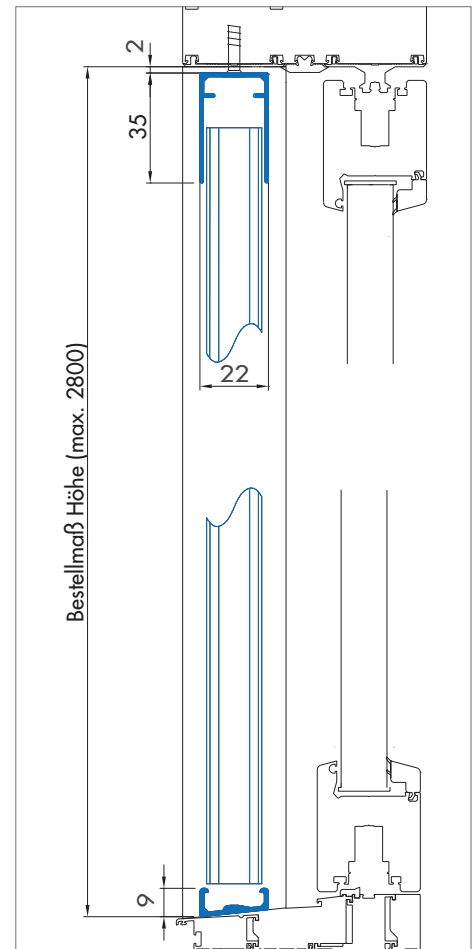

## Bestellmaße

Breite = Lichtes Breitenmaß - 2 mm (max. 1800 mm)

Höhe = Lichtes Höhenmaß - 2 mm (max. 2800 mm)

Öffnungsrichtung:

Bei Ansicht von außen

## Verwendete Profile

2511 2525 2550 2560

## Horizontalschnitt

M = 1:2.5

## Vertikalschnitt

M = 1:2.5