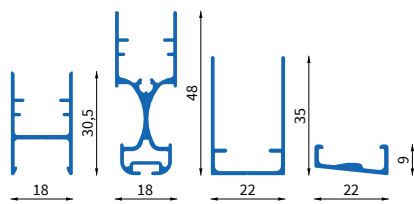

## Bestellmaße

Breite = Lichtes Breitenmaß - 2 mm (max. 1800 mm)

Höhe = Lichtes Höhenmaß - 2 mm (max. 2800 mm)

Öffnungsrichtung:

Bei Ansicht von außen

## Verwendete Profile

2511 2525 2550 2560

## Horizontalschnitt

M = 1:2.5

## Vertikalschnitt

M = 1:2.5