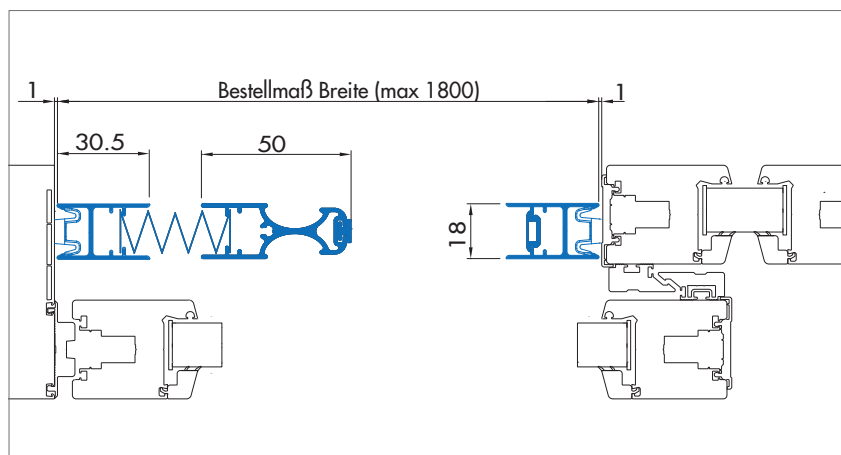

## Einsatzbereich

Montage in gerade Mauerlaibung oder in die Laibung der Hebe-Schiebetüre.

Mit schräger Schwelle.

## Bestellmaße

Breite = Lichtes Breitenmaß - 2 mm (max. 1800 mm)

Höhe = Lichtes Höhenmaß - 2 mm (max. 2800 mm)

Öffnungsrichtung:

Bei Ansicht von außen

## Verwendete Profile

2511 2525 2550 2560

## Horizontalschnitt

M = 1:2.5