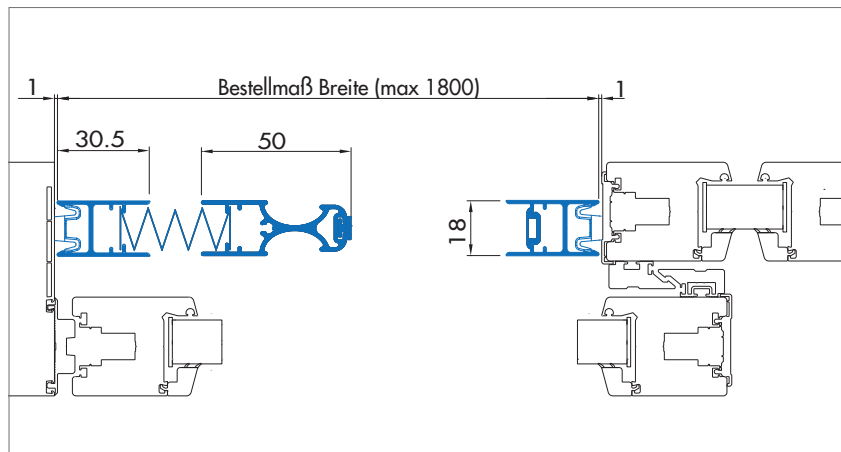

## Einsatzbereich

Montage in gerade Mauerlaibung oder in die Laibung der Hebe-Schiebetüre.  
Mit schräger Schwelle.

## Bestellmaße

Breite = Lichtes Breitenmaß - 2 mm (max. 1800 mm)

Höhe = Lichtes Höhenmaß - 2 mm (max. 2800 mm)

Öffnungsrichtung:

Bei Ansicht von außen

## Verwendete Profile

2511 2525 2550 2560

## Horizontalschnitt

M = 1:2.5