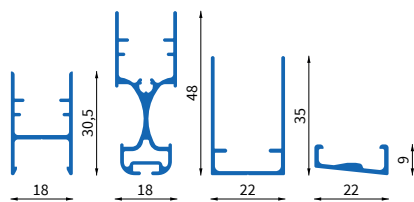

## Bestellmaße

Breite = Lichtes Breitenmaß - 2 mm (max. 1800 mm)

Höhe = Lichtes Höhenmaß - 2 mm (max. 2800 mm)

Öffnungsrichtung:

Bei Ansicht von außen

## Verwendete Profile

2511 2525 2550 2560

## Horizontalschnitt

M = 1:2.5

## Vertikalschnitt

M = 1:2.5