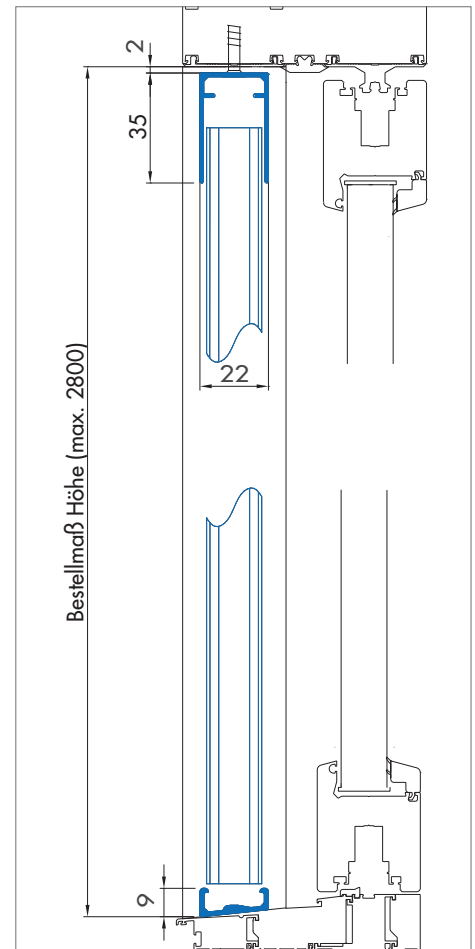

## Bestellmaße

Breite = Lichtes Breitenmaß - 2 mm (max. 1800 mm)

Höhe = Lichtes Höhenmaß - 2 mm (max. 2800 mm)

Öffnungsrichtung:

Bei Ansicht von außen

## Verwendete Profile

2511 2525 2550 2560

## Horizontalschnitt

M = 1:2.5

## Vertikalschnitt

M = 1:2.5