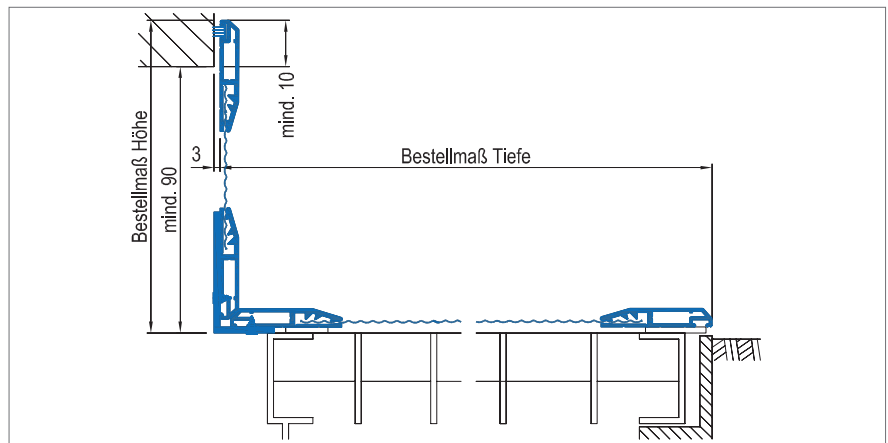

Ausführung

Profil abgeschrägt, mit Zusatzrahmen

Preistabelle

Lichtschachtabdeckung:
Preisgruppe 4

Einbautiefe

7 mm

Einsatzbereich

Lichtschächte mit überstehender Fensteröffnung ab 90 mm Höhe

Bestellmaße

Grundelement:

Breite = Rahmenaußenmaß Breite

Tiefe = Rahmenaußenmaß Tiefe

Zusatzelement:

Breite = Rahmenaußenmaß Breite

Höhe = Rahmenaußenmaß

Verwendete Profile

Vertikalschnitt - Breite (Vorderansicht)

M = 1:2.5

Vertikalschnitt - Tiefe (Seitenansicht)

M = 1:2.5

3D Ansicht

Montage und Besonderheiten

- Standardbefestigung mit Kautschukband

Optional: