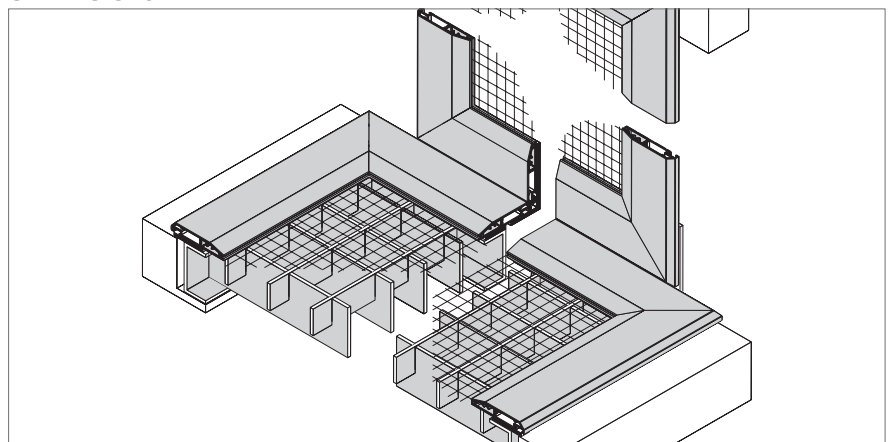

Ausführung

Profil abgeschrägt,
mit Zusatzrahmen

Preistabelle

Lichtschachtabdeckung:
Preisgruppe 4

Einbautiefe

7 mm

Einsatzbereich

Lichtschächte mit überstehender
Fensteröffnung ab 90 mm Höhe

Bestellmaße

Grundelement:

Breite = Rahmenaußenmaß Breite
Tiefe = Rahmenaußenmaß Tiefe

Zusatzelement:

Breite = Rahmenaußenmaß Breite
Höhe = Rahmenaußenmaß

Verwendete Profile

Vertikalschnitt - Breite (Vorderansicht)

M = 1:2.5

Vertikalschnitt - Tiefe (Seitenansicht)

M = 1:2.5

3D Ansicht

Montage und Besonderheiten

- Standardbefestigung mit Kautschukband
- Die Lieferung des Zusatzrahmens erfolgt lose

Optional:

- Schraubbefestigung gesondert angeben
- Aluminium-Streckmetall silber gegen Aufpreis möglich
- Zusatzrahmen standardmäßig an der mit Breite bezeichneten Seite
- Bürstendichtung nach unten gesondert angeben
- Design-Gewebe gegen Aufpreis möglich