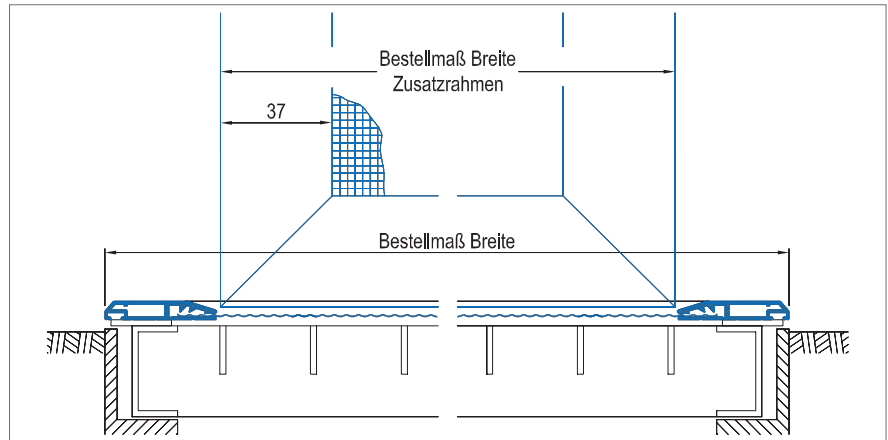

Ausführung

Profil abgeschrägt, mit Zusatzrahmen

Preistabelle

Lichtschachtabdeckung:
Preisgruppe 4

Einbautiefe

7 mm

Einsatzbereich

Lichtschächte mit überstehender Fensteröffnung ab 90 mm Höhe

Bestellmaße

Grundelement:

Breite = Rahmenaußenmaß Breite

Tiefe = Rahmenaußenmaß Tiefe

Zusatzelement:

Breite = Rahmenaußenmaß Breite

Höhe = Rahmenaußenmaß

Verwendete Profile

Vertikalschnitt - Breite (Vorderansicht)

M = 1:2.5

Vertikalschnitt - Tiefe (Seitenansicht)

M = 1:2.5

3D Ansicht

Montage und Besonderheiten

- Standardbefestigung mit Kautschukband

Optional:

- Schraubbefestigung gesondert angeben
- Aluminium-Streckmetall silber gegen Aufpreis möglich
- Zusatzrahmen standardmäßig an der mit Breite

bezeichneten Seite

- Die Lieferung des Zusatzrahmens erfolgt lose
- Bürstendichtung nach unten gesondert angeben
- Design-Gewebe gegen Aufpreis möglich