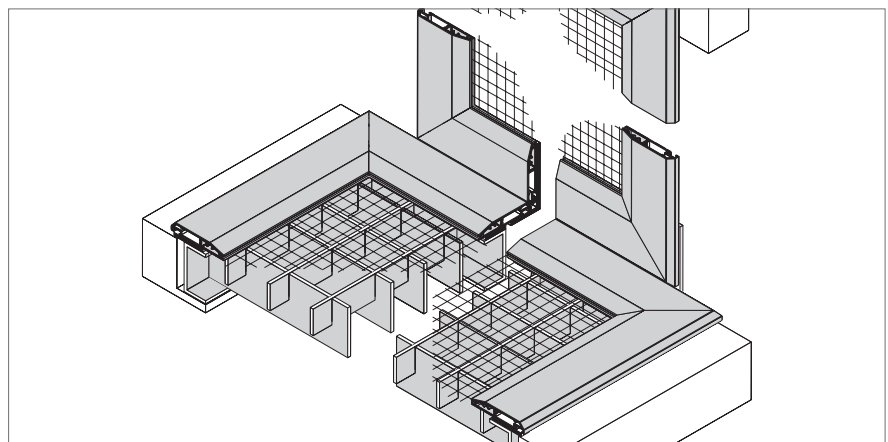

Ausführung

Profil abgeschrägt, mit Zusatzrahmen

Preistabelle

Lichtschachtabdeckung:
Preisgruppe 4

Einbautiefe

7 mm

Einsatzbereich

Lichtschächte mit überstehender Fensteröffnung ab 90 mm Höhe

Bestellmaße

Grundelement:

Breite = Rahmenaußenmaß Breite

Tiefe = Rahmenaußenmaß Tiefe

Zusatzelement:

Breite = Rahmenaußenmaß Breite

Höhe = Rahmenaußenmaß

Verwendete Profile

Vertikalschnitt - Breite (Vorderansicht)

M = 1:2.5

Vertikalschnitt - Tiefe (Seitenansicht)

M = 1:2.5

3D Ansicht

Montage und Besonderheiten

- Standardbefestigung mit Kautschukband

Optional: