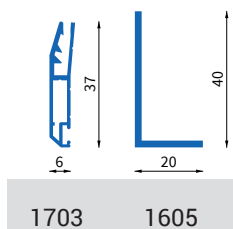

Ausführung

Profil abgeschrägt,
mit Zusatzrahmen

Preistabelle

Lichtschachtabdeckung:
Preisgruppe 4

Einbautiefe

7 mm

Einsatzbereich

Lichtschächte mit überstehender
Fensteröffnung ab 90 mm Höhe

Bestellmaße

Grundelement:

Breite = Rahmenaußenmaß Breite
Tiefe = Rahmenaußenmaß Tiefe

Zusatzelement:

Breite = Rahmenaußenmaß Breite
Höhe = Rahmenaußenmaß

Verwendete Profile

Vertikalschnitt - Breite (Vorderansicht)

M = 1:2.5

Vertikalschnitt - Tiefe (Seitenansicht)

M = 1:2.5

3D Ansicht

Montage und Besonderheiten

- Standardbefestigung mit Kautschukband
- Die Lieferung des Zusatzrahmens erfolgt lose

Optional:

- Schraubbefestigung gesondert angeben
- Aluminium-Streckmetall silber gegen Aufpreis möglich
- Zusatzrahmen standardmäßig an der mit Breite bezeichneten Seite
- Bürstendichtung nach unten gesondert angeben
- Design-Gewebe gegen Aufpreis möglich