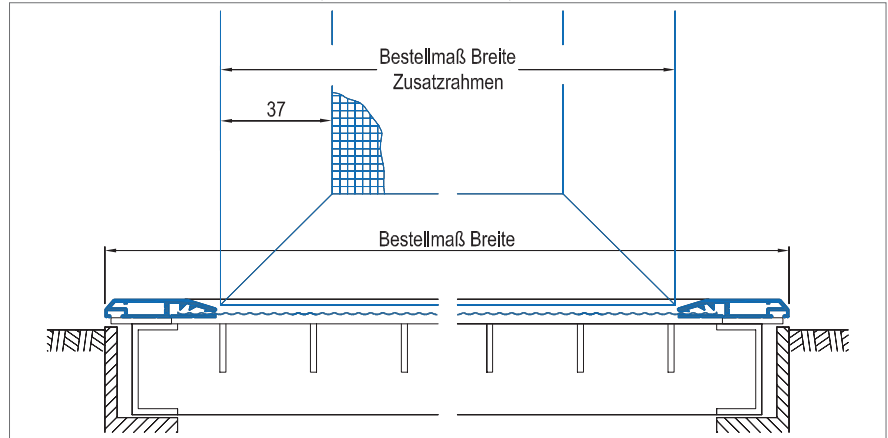

Ausführung

Profil abgeschrägt,
mit Zusatzrahmen

Preistabelle

Lichtschachtabdeckung:
Preisgruppe 4

Einbautiefe

7 mm

Einsatzbereich

Lichtschächte mit überstehender
Fensteröffnung ab 90 mm Höhe

Bestellmaße

Grundelement:

Breite = Rahmenaußenmaß Breite
Tiefe = Rahmenaußenmaß Tiefe

Zusatzelement:

Breite = Rahmenaußenmaß Breite
Höhe = Rahmenaußenmaß

Verwendete Profile

Vertikalschnitt - Breite (Vorderansicht)

M = 1:2.5

Vertikalschnitt - Tiefe (Seitenansicht)

M = 1:2.5

3D Ansicht

Montage und Besonderheiten

- Standardbefestigung mit Kautschukband
- Die Lieferung des Zusatzrahmens erfolgt lose

Optional:

- Schraubbefestigung gesondert angeben
- Aluminium-Streckmetall silber gegen Aufpreis möglich
- Zusatzrahmen standardmäßig an der mit Breite bezeichneten Seite
- Bürstendichtung nach unten gesondert angeben
- Design-Gewebe gegen Aufpreis möglich