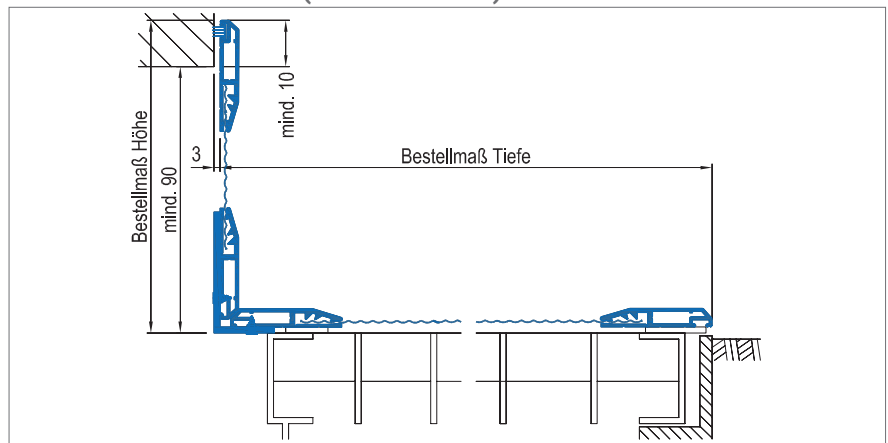

Ausführung

Profil abgeschrägt,
mit Zusatzrahmen

Preistabelle

Lichtschachtabdeckung:
Preisgruppe 4

Einbautiefe

7 mm

Einsatzbereich

Lichtschächte mit überstehender
Fensteröffnung ab 90 mm Höhe

Bestellmaße

Grundelement:

Breite = Rahmenaußenmaß Breite
Tiefe = Rahmenaußenmaß Tiefe

Zusatzelement:

Breite = Rahmenaußenmaß Breite
Höhe = Rahmenaußenmaß

Verwendete Profile

Vertikalschnitt - Breite (Vorderansicht)

M = 1:2.5

Vertikalschnitt - Tiefe (Seitenansicht)

M = 1:2.5

3D Ansicht

Montage und Besonderheiten

- Standardbefestigung mit Kautschukband
- Die Lieferung des Zusatzrahmens erfolgt lose

Optional:

- Schraubbefestigung gesondert angeben
- Aluminium-Streckmetall silber gegen Aufpreis möglich
- Zusatzrahmen standardmäßig an der mit Breite bezeichneten Seite
- Bürstendichtung nach unten gesondert angeben
- Design-Gewebe gegen Aufpreis möglich