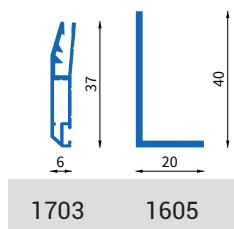

Ausführung

Profil abgeschrägt, mit Zusatzrahmen

Preistabelle

Lichtschachtabdeckung:
Preisgruppe 4

Einbautiefe

7 mm

Einsatzbereich

Lichtschächte mit überstehender Fensteröffnung ab 90 mm Höhe

Bestellmaße

Grundelement:

Breite = Rahmenaußenmaß Breite

Tiefe = Rahmenaußenmaß Tiefe

Zusatzelement:

Breite = Rahmenaußenmaß Breite

Höhe = Rahmenaußenmaß

Verwendete Profile

Vertikalschnitt - Breite (Vorderansicht)

M = 1:2.5

Vertikalschnitt - Tiefe (Seitenansicht)

M = 1:2.5

3D Ansicht

Montage und Besonderheiten

- Standardbefestigung mit Kautschukband

Optional: