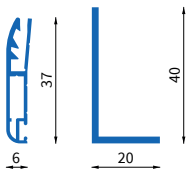

Ausführung

Profil abgerundet,
mit Zusatzrahmen

Preistabelle

Lichtschachtabdeckung:
Preisgruppe 4

Einbautiefe

7 mm

Einsatzbereich

Lichtschächte mit überstehender
Fensteröffnung ab 90 mm Höhe

Bestellmaße

Breite = Rahmenaußenmaß Breite
Tiefe = Rahmenaußenmaß Tiefe
Höhe = Rahmenaußenmaß
Aufkantung

(Aufkantung erfolgt standardmäßig
an der mit Breite bezeichneten Seite)

Verwendete Profile

1707

1605

Vertikalschnitt - Breite (Vorderansicht)

M = 1:2.5

Vertikalschnitt - Tiefe (Seitenansicht)

M = 1:2.5

3D Ansicht

Montage und Besonderheiten

- Standardbefestigung mit Kautschukband nach unten.
- Im oberen Bereich, Abdichtung zur Wand mit Bürste
- Die Lieferung des Zusatzrahmens erfolgt lose