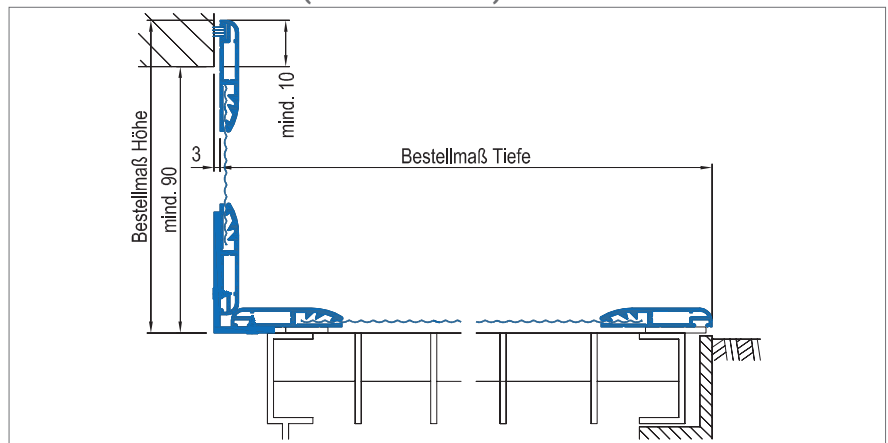

Ausführung

Profil abgerundet,
mit Zusatzrahmen

Preistabelle

Lichtschachtabdeckung:
Preisgruppe 4

Einbautiefe

7 mm

Einsatzbereich

Lichtschächte mit überstehender
Fensteröffnung ab 90 mm Höhe

Bestellmaße

Breite = Rahmenaußenmaß Breite
Tiefe = Rahmenaußenmaß Tiefe
Höhe = Rahmenaußenmaß
Aufkantung

(Aufkantung erfolgt standardmäßig
an der mit Breite bezeichneten Seite)

Verwendete Profile

1707

1605

Vertikalschnitt - Breite (Vorderansicht)

M = 1:2.5

Vertikalschnitt - Tiefe (Seitenansicht)

M = 1:2.5

3D Ansicht

Montage und Besonderheiten

- Standardbefestigung mit Kautschukband nach unten.
- Im oberen Bereich, Abdichtung zur Wand mit Bürste
- Die Lieferung des Zusatzrahmens erfolgt lose