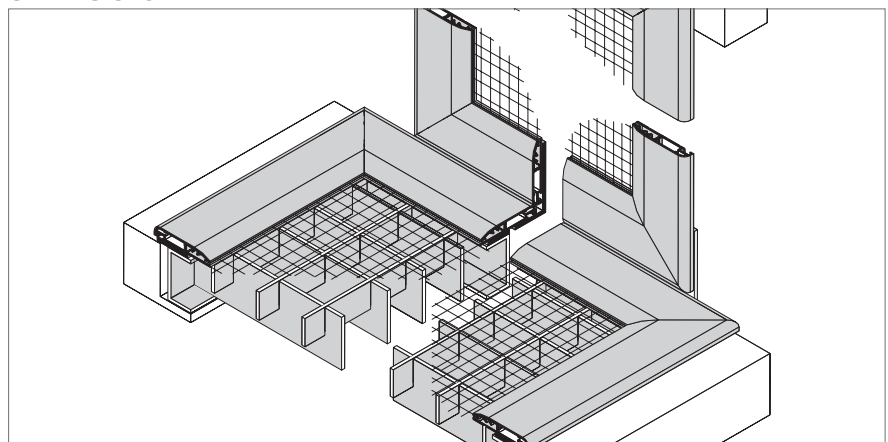

Ausführung

Profil abgerundet,
mit Zusatzrahmen

Preistabelle

Lichtschachtabdeckung:
Preisgruppe 4

Einbautiefe

7 mm

Einsatzbereich

Lichtschächte mit überstehender
Fensteröffnung ab 90 mm Höhe

Bestellmaße

Breite = Rahmenaußenmaß Breite
Tiefe = Rahmenaußenmaß Tiefe
Höhe = Rahmenaußenmaß
Aufkantung

(Aufkantung erfolgt standardmäßig
an der mit Breite bezeichneten Seite)

Verwendete Profile

1707

1605

Vertikalschnitt - Breite (Vorderansicht)

M = 1:2.5

Vertikalschnitt - Tiefe (Seitenansicht)

M = 1:2.5

3D Ansicht

Montage und Besonderheiten

- Standardbefestigung mit Kautschukband nach unten.
- Im oberen Bereich, Abdichtung zur Wand mit Bürste
- Die Lieferung des Zusatzrahmens erfolgt lose

Optional:

- Schraubbefestigung gesondert angeben
- Aluminium-Streckmetall silber gegen Aufpreis
- Zusatzrahmen standardmäßig an der mit Breite bezeichneten Seite
- Design-Gewebe gegen Aufpreis möglich