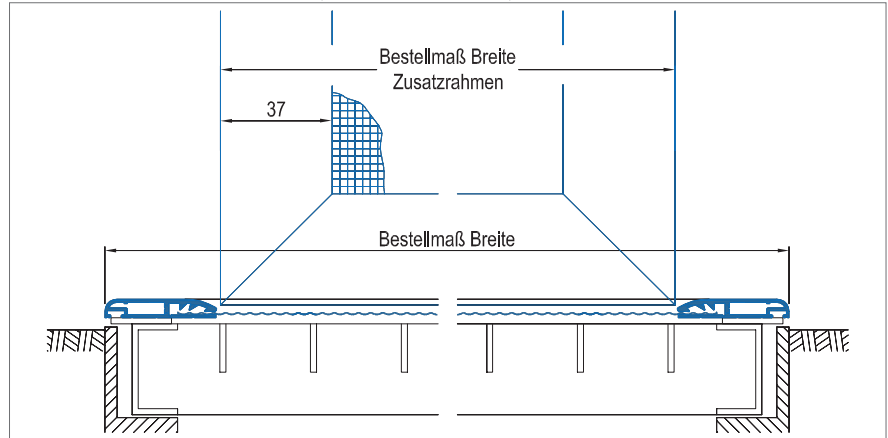

Ausführung

Profil abgerundet,
mit Zusatzrahmen

Preistabelle

Lichtschachtabdeckung:
Preisgruppe 4

Einbautiefe

7 mm

Einsatzbereich

Lichtschächte mit überstehender
Fensteröffnung ab 90 mm Höhe

Bestellmaße

Breite = Rahmenaußenmaß Breite
Tiefe = Rahmenaußenmaß Tiefe
Höhe = Rahmenaußenmaß
Aufkantung

(Aufkantung erfolgt standardmäßig
an der mit Breite bezeichneten Seite)

Verwendete Profile

1707

1605

Vertikalschnitt - Breite (Vorderansicht)

M = 1:2.5

Vertikalschnitt - Tiefe (Seitenansicht)

M = 1:2.5

3D Ansicht

Montage und Besonderheiten

- Standardbefestigung mit Kautschukband nach unten.
- Im oberen Bereich, Abdichtung zur Wand mit Bürste
- Die Lieferung des Zusatzrahmens erfolgt lose

Optional:

- Schraubbefestigung gesondert angeben
- Aluminium-Streckmetall silber gegen Aufpreis
- Zusatzrahmen standardmäßig an der mit Breite bezeichneten Seite
- Design-Gewebe gegen Aufpreis möglich