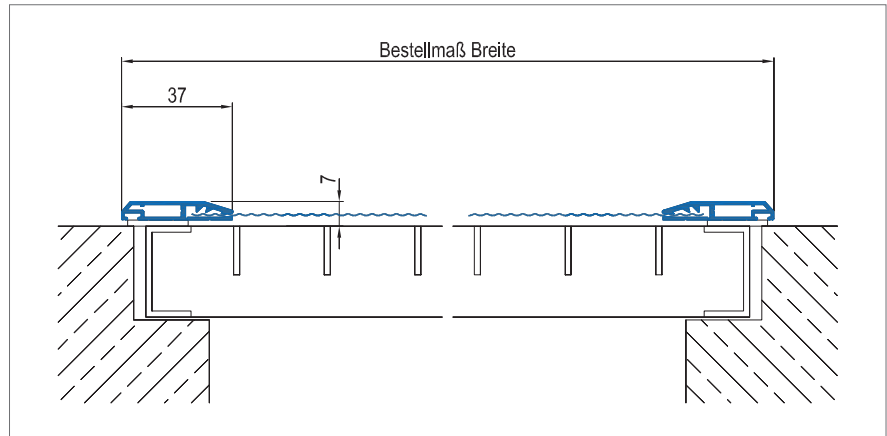

Ausführung

Profil abgeschrägt, mit L-Winkel

Preistabelle

Lichtschachtabdeckung:
Preisgruppe 3

Einbautiefe

7 mm

Einsatzbereich

Lichtschächte mit überstehender Fensteröffnung bis 90 mm Höhe

Bestellmaße

Breite = Rahmenaußenmaß Breite
Tiefe = Rahmenaußenmaß Tiefe
Höhe Zusatzwinkel

Verwendete Profile

1703

1602.4	20 x 15 mm
1605.4	40 x 20 mm
1606.4	60 x 20 mm
1608.4	80 x 20 mm
1610.4	100 x 20 mm

20 / 40 / 60 / 80 / 100

15 / 20

1602 / 1605 / 1606 / 1608 / 1610

Vertikalschnitt - Breite (Vorderansicht)

M = 1:2.5

Vertikalschnitt - Tiefe (Seitenansicht)

M = 1:2.5

3D Ansicht

bezeichneten Seite vormontiert

- Zusatzwinkel sind in den Höhen 20, 40, 60, 80 und 100 mm
- (Standardhöhe) erhältlich
- Bürstendichtung nach unten gesondert angeben
- Design-Gewebe gegen Aufpreis möglich