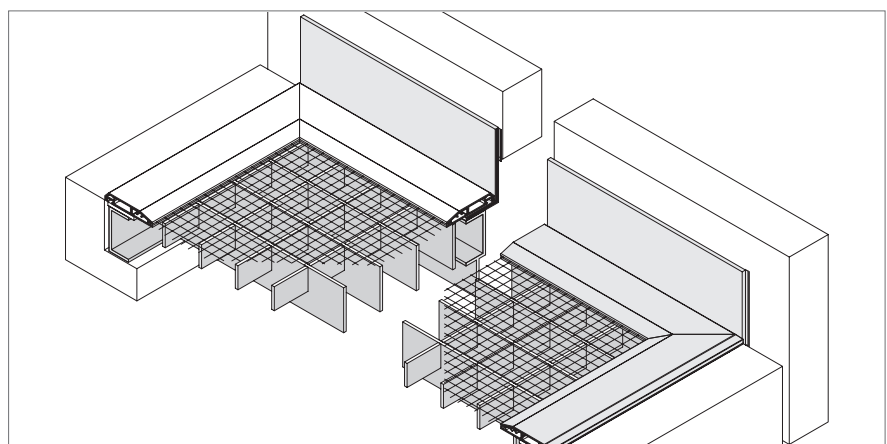

Bestellmaße

Breite = Rahmenaußenmaß Breite
Tiefe = Rahmenaußenmaß Tiefe
Höhe Zusatzwinkel

Verwendete Profile

1703

1602.4	20 x 15 mm
1605.4	40 x 20 mm
1606.4	60 x 20 mm
1608.4	80 x 20 mm
1610.4	100 x 20 mm

20 / 40 / 60 / 80 / 100

15 / 20

1602 / 1605 / 1606 / 1608 / 1610

Vertikalschnitt - Breite (Vorderansicht)

M = 1:2.5

Vertikalschnitt - Tiefe (Seitenansicht)

M = 1:2.5

3D Ansicht

Montage und Besonderheiten

- Standardbefestigung mit Kautschukband

Optional:

- Schraubbefestigung gesondert angeben
- Aluminium-Streckmetall silber gegen Aufpreis möglich
- Winkel wird standardmäßig an der mit Breite

bezeichneten Seite vormontiert

- Zusatzwinkel sind in den Höhen 20, 40, 60, 80 und 100 mm
- (Standardhöhe) erhältlich
- Bürstendichtung nach unten gesondert angeben
- Design-Gewebe gegen Aufpreis möglich