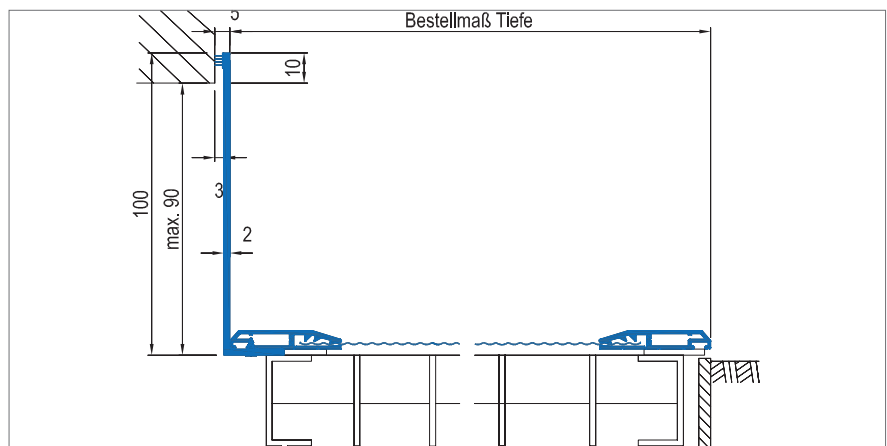

Bestellmaße

Breite = Rahmenaußenmaß Breite
Tiefe = Rahmenaußenmaß Tiefe
Höhe Zusatzwinkel

Verwendete Profile

1703

1602.4	20 x 15 mm
1605.4	40 x 20 mm
1606.4	60 x 20 mm
1608.4	80 x 20 mm
1610.4	100 x 20 mm

20 / 40 / 60 / 80 / 100

15 / 20

1602 / 1605 / 1606 / 1608 / 1610

Vertikalschnitt - Breite (Vorderansicht)

M = 1:2.5

Vertikalschnitt - Tiefe (Seitenansicht)

M = 1:2.5

3D Ansicht

Montage und Besonderheiten

- Standardbefestigung mit Kautschukband

Optional:

- Schraubbefestigung gesondert angeben
- Aluminium-Streckmetall silber gegen Aufpreis möglich
- Winkel wird standardmäßig an der mit Breite

bezeichneten Seite vormontiert

- Zusatzwinkel sind in den Höhen 20, 40, 60, 80 und 100 mm
- (Standardhöhe) erhältlich
- Bürstendichtung nach unten gesondert angeben
- Design-Gewebe gegen Aufpreis möglich