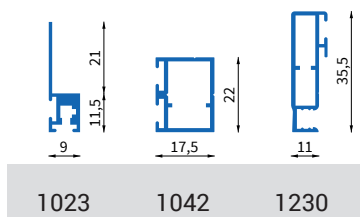

Ausführung

mit Einbaurahmen, nach außen öffnend

Preistabelle

Drehrahmen für Fenster: Preisgruppe 2
+ Aufpreis für höhenverstellbare Bürste

Einbautiefe

36 mm

Einsatzbereich

Alle Fensterarten. Extra starker Einbaurahmen für Montage im Mauerwerk oder an der Rolloföhrung. Zur Abdichtung gegen das Mauerwerk können zusätzlich Bürstendichtungen eingeschoben werden. Drehrahmen unten mit h-Bürste, Einbaurahmenteil unten entfällt.

Bestellmaße

Breite = Lichtes Breitenmaß - 2 mm

Höhe = Lichtes Höhenmaß - 2 mm

Öffnungsrichtung:

Bei Ansicht von Bandseite

Verwendete Profile

Horizontalschnitt

M = 1:2.5

Vertikalschnitt

M = 1:2.5

3D Ansicht