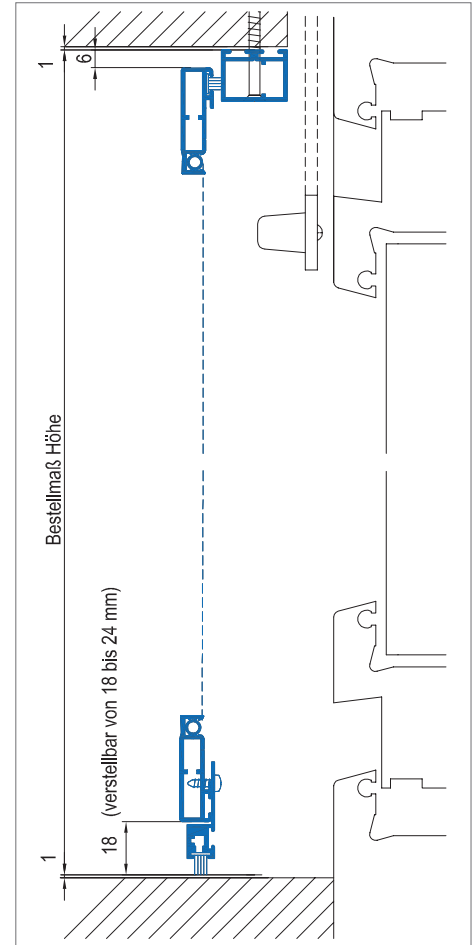

Ausführung

mit Einbaurahmen, nach außen öffnend

Preistabelle

Drehrahmen für Fenster: Preisgruppe 2
+ Aufpreis für höhenverstellbare Bürste

Einbautiefe

36 mm

Einsatzbereich

Alle Fensterarten. Extra starker Einbaurahmen für Montage im Mauerwerk oder an der Rolloföhrung. Zur Abdichtung gegen das Mauerwerk können zusätzlich Bürstendichtungen eingeschoben werden. Drehrahmen unten mit h-Bürste, Einbaurahmenteil unten entfällt.

Bestellmaße

Breite = Lichtes Breitenmaß - 2 mm

Höhe = Lichtes Höhenmaß - 2 mm

Öffnungsrichtung:

Bei Ansicht von Bandseite

Verwendete Profile

Horizontalschnitt

M = 1:2.5

Vertikalschnitt

M = 1:2.5

3D Ansicht