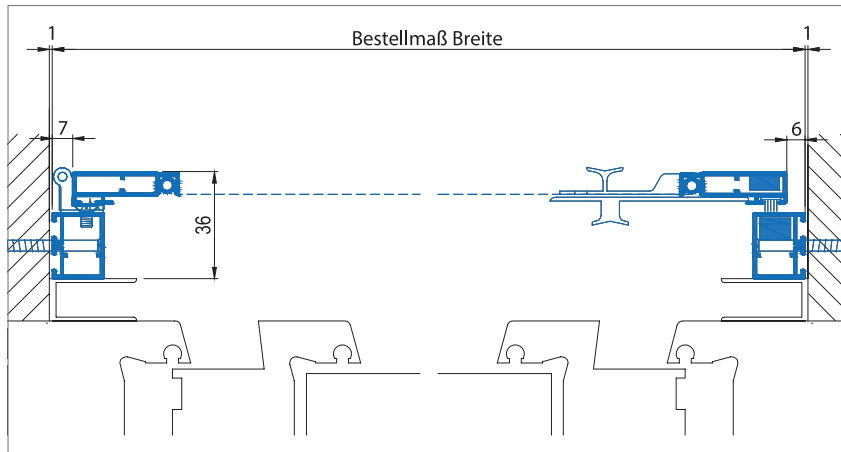

Ausführung

mit Einbaurahmen, nach außen öffnend

Preistabelle

Drehrahmen für Fenster: Preisgruppe 2
+ Aufpreis für höhenverstellbare Bürste

Einbautiefe

36 mm

Einsatzbereich

Alle Fensterarten. Extra starker Einbaurahmen für Montage im Mauerwerk oder an der Rolloföhrung. Zur Abdichtung gegen das Mauerwerk können zusätzlich Bürstendichtungen eingeschoben werden. Drehrahmen unten mit h-Bürste, Einbaurahmenteil unten entfällt.

Bestellmaße

Breite = Lichtes Breitenmaß - 2 mm

Höhe = Lichtes Höhenmaß - 2 mm

Öffnungsrichtung:

Bei Ansicht von Bandseite

Verwendete Profile

Horizontalschnitt

M = 1:2.5

Vertikalschnitt

M = 1:2.5

3D Ansicht